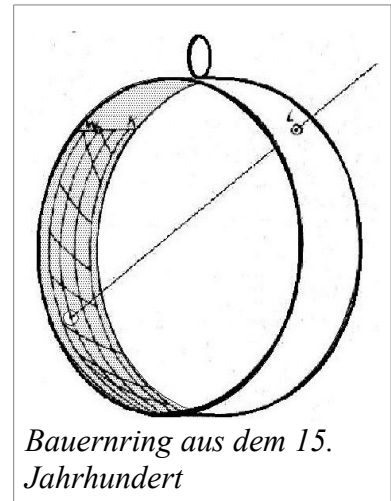

Bauernring

weitere Experimente unter
forschen.Tutorium-Berlin.de

Nachhilfe-TUTORIUM ist ein Unternehmen der Gruppe
TUTORIUM Berlin Hasenmark 5 in 13585 Berlin

Der Bauernring (auch: einfacher Sonnenring oder einfache Ringsonnenuhr) ist eine am Finger oder in größerer Auslegung an einer Kette am Hals tragbare Höhensonnenuhr. Er ist seit dem 15. Jahrhundert bekannt.

Sein Zifferblatt befindet sich auf der inneren Ringfläche. Zeiger ist das Bild der Sonne, das mittels eines im Ring angebrachten Loches entsteht. Zum Ablesen der Tageszeit muss die Jahreszeit (Deklination der Sonne) bekannt sein. Die innere Ringfläche ist dafür zusätzlich mit Deklinationslinien versehen. Diese sind Kreise um die Ringachse.

Zum Ablesen der Zeit wird der Bauernring an seiner außen angebrachten Öse aufgehängt und so um die Vertikale gedreht, dass der Lichtfleck auf den gültigen Deklinationskreis fällt (siehe obere Abbildung).

Ein Bauernring oder einfacher Sonnenring ist immer nur auf einer Polhöhe bzw. einem Breitengrad zu benutzen.

Neuere Varianten bestehen aus zwei konzentrischen Ringen. Der Ring mit dem Loch wird gegen den Hauptring entsprechend der Jahreszeit (Monats-Skala) eingestellt und die Tageszeit auf einer ganzjährig gültigen Stunden-Skala abgelesen. Weil diese vereinfachte Methode nicht ganz exakt ist, wird eine grobe, lediglich aus Stunden-Zahlen bestehende Skala benutzt (siehe untere Abbildung).