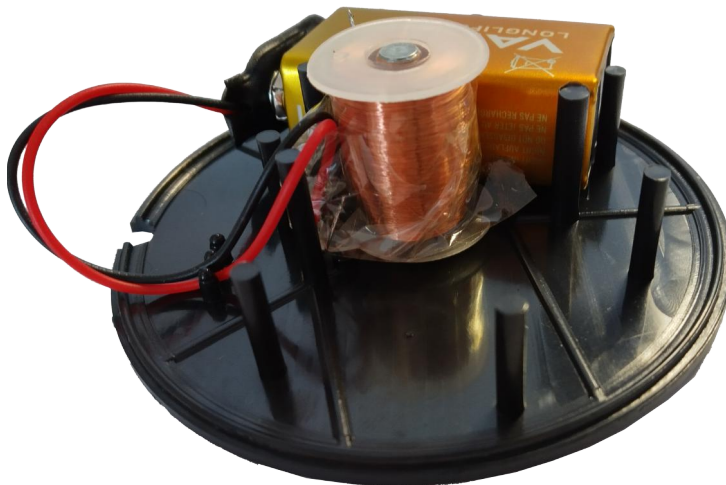

Ewiger Kreisel

Nachhilfe-TUTORIUM ist ein Unternehmen der Gruppe
TUTORIUM Berlin Hasenmark 5 in 13585 Berlin

Der ewige Kreisel dreht sich stundenlang ohne neu angestoßen zu werden.

Der Kreisel enthält eine magnetische Scheibe. Im Sockel befindet sich eine Batterie die über eine Spule ein Magnetfeld erzeugt und damit den Kreisel antreibt. Eine kleine elektrische Schaltung sorgt für eine Rückkopplung vom Kreisel zur Spule damit der Kreisel stabil läuft.