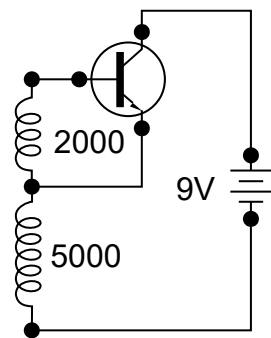

Ewiger Kreisel

Nachhilfe-TUTORIUM ist ein Unternehmen der Gruppe
TUTORIUM Berlin Hasenmark 5 in 13585 Berlin

Der ewige Kreisel dreht sich stundenlang ohne neu angestoßen zu werden.

Der Kreisel enthält eine magnetische Scheibe. Im Sockel befindet sich eine Batterie die über eine Spule ein Magnetfeld erzeugt und damit den Kreisel antreibt. Eine kleine elektrische Schaltung sorgt für eine Rückkopplung vom Kreisel zur Spule damit der Kreisel stabil läuft.