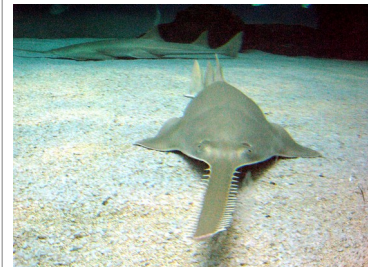

Sägerochen (*Pristis zijsron*)

TUTORIUM Berlin Nachhilfe -TUTORIUM

Inhaber u. Pädagogischer Leiter: **Holger Schackert**
Diplom-Mathematiker, Lerntherapeut,
Psychologischer Berater u. Personal Coach

Hasenmark 5 in 13585 Berlin-Spandau, Büro: Gartenhaus 1.Etage

Anmeldung, Beratung und Informationen:

Montag - Freitag: 14.30-17.00 Uhr

und / oder nach Vereinbarung unter

☎: 030 – 85018820 und 030 – 353 053 20

www.Tutorium-Berlin.de

E-Mail: info@tutorium-berlin.de

www.Nachhilfe-Tutorium.de

E-Mail: info@nachhilfe-tutorium.de