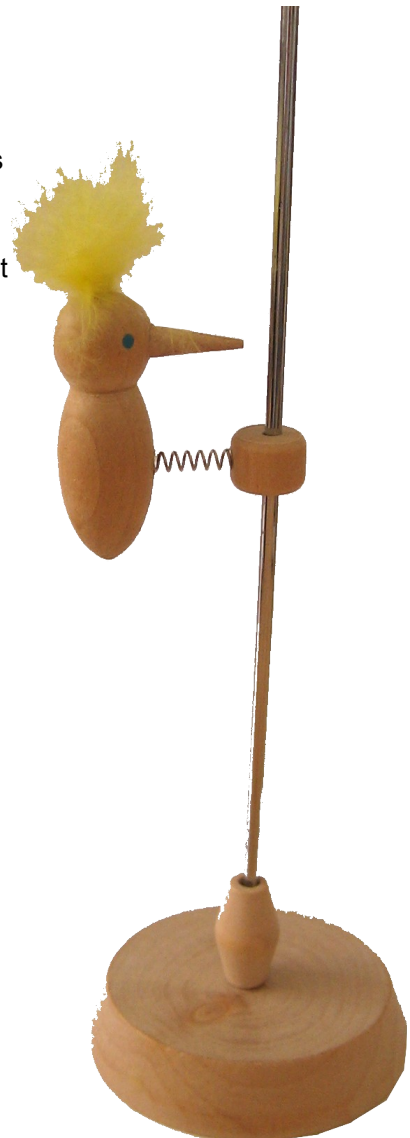

Wooden Woodpecker

Nachhilfe-TUTORIUM ist ein Unternehmen der Gruppe
TUTORIUM Berlin Hasenmark 5 in 13585 Berlin

Der hölzerne Specht (Wooden Woodpecker) ist ein klassisches Kinderspielzeug. Es besteht aus einer Hülse, einer Feder und der Specht, die Bohrung in der Hülse ist dabei etwas größer als der Durchmesser der Stange.

Solange sich der Specht in Ruhe befindet wirkt das Gewicht des Spechtes auf die Hülse wodurch diese einen Reibungswiderstand an der Stange aufbaut der den Specht am herunterrutschen hindert.

Versetzt man den Specht nun einen leichten Schubs nach oben so beginnt er an der Stange herunter zu rutschen weil die Hülse jetzt parallel zur Stange ist und keine Reibung mehr wirkt. Gleich darauf verkeilt sich die Hülse aber erneut wodurch das Rutschen unterbrochen wird.

Die Feder arbeitet dabei als Energiespeicher so das der Specht immer weiter auf und ab wippt und somit stückweise nach unten rutscht.

Dieses Spielzeug zeigt also eine Kombination der Kräfte von Gravitation (rutschen) und Reibung (nicht rutschen).