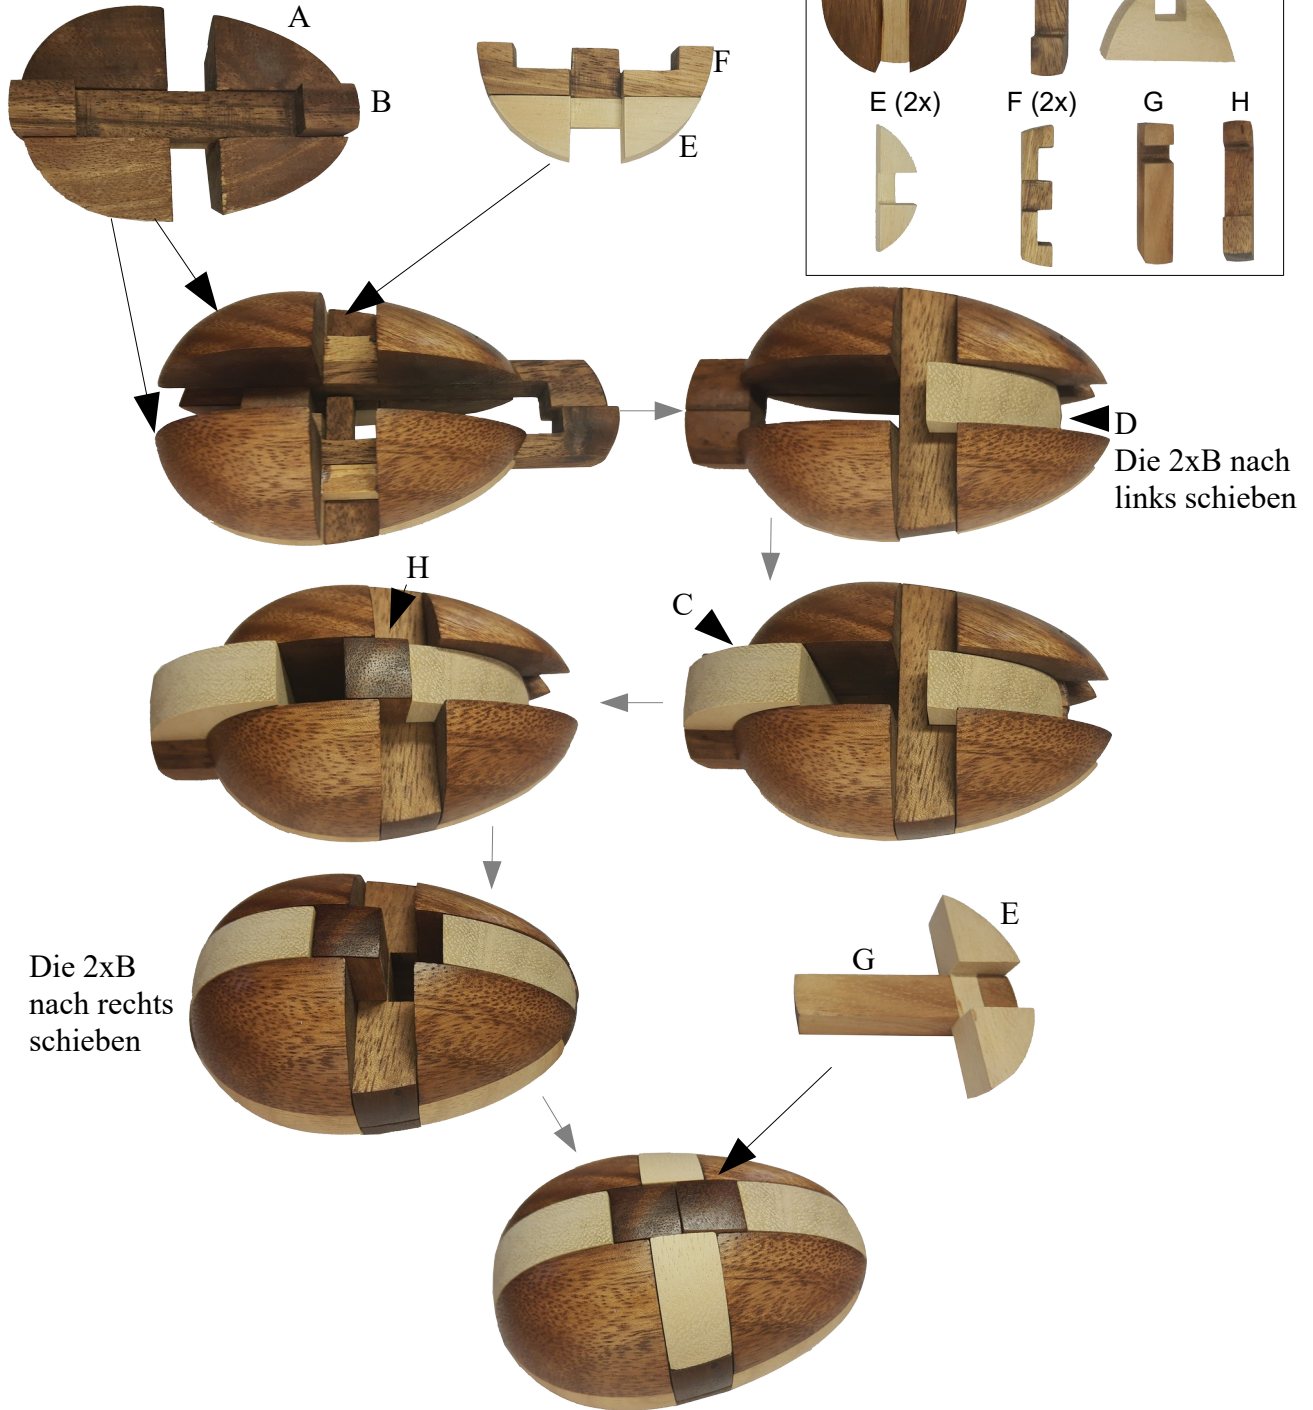

Dinoei

Nachhilfe-TUTORIUM ist ein Unternehmen der Gruppe
TUTORIUM Berlin Hasenmark 5 in 13585 Berlin

TUTORIUM Berlin Nachhilfe -TUTORIUM

Inhaber u. Pädagogischer Leiter: **Holger Schackert**
Diplom-Mathematiker, Lerntherapeut,
Psychologischer Berater u. Personal Coach