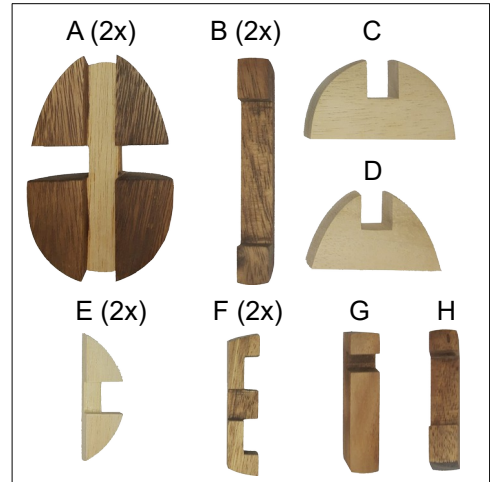

Dinoei

Nachhilfe-TUTORIUM ist ein Unternehmen der Gruppe
TUTORIUM Berlin Hasenmark 5 in 13585 Berlin

TUTORIUM Berlin Nachhilfe -TUTORIUM

Inhaber u. Pädagogischer Leiter: **Holger Schackert**
Diplom-Mathematiker, Lerntherapeut,
Psychologischer Berater u. Personal Coach