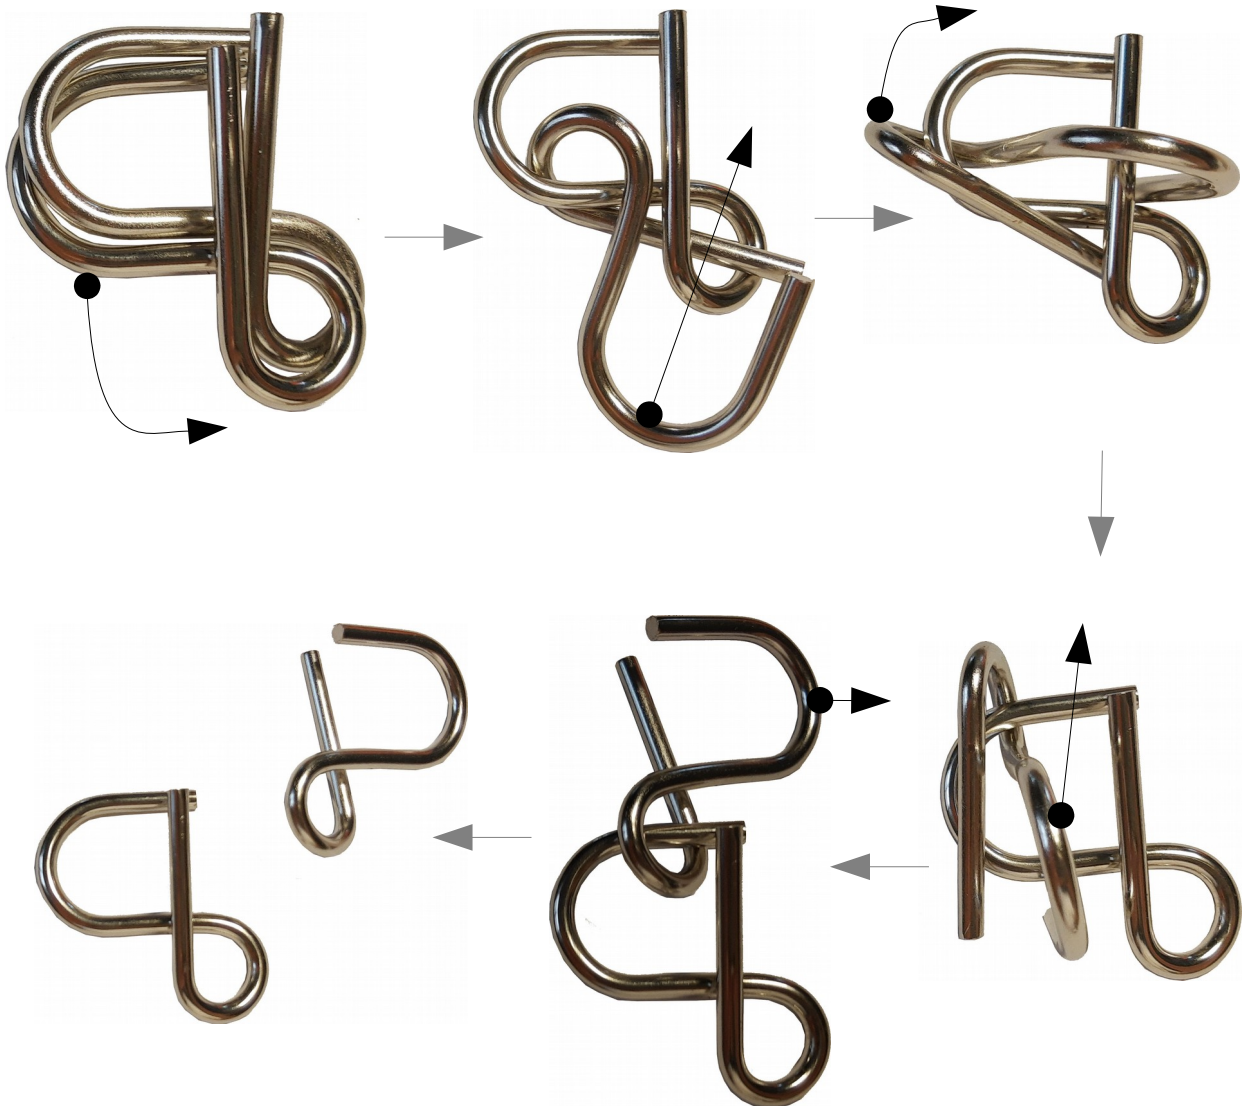

Playtastic Classic Metall Puzzle 6

Nachhilfe-TUTORIUM ist ein Unternehmen der Gruppe
TUTORIUM Berlin Hasenmark 5 in 13585 Berlin

TUTORIUM Berlin Nachhilfe -TUTORIUM

Inhaber u. Pädagogischer Leiter: **Holger Schackert**
Diplom-Mathematiker, Lerntherapeut,
Psychologischer Berater u. Personal Coach